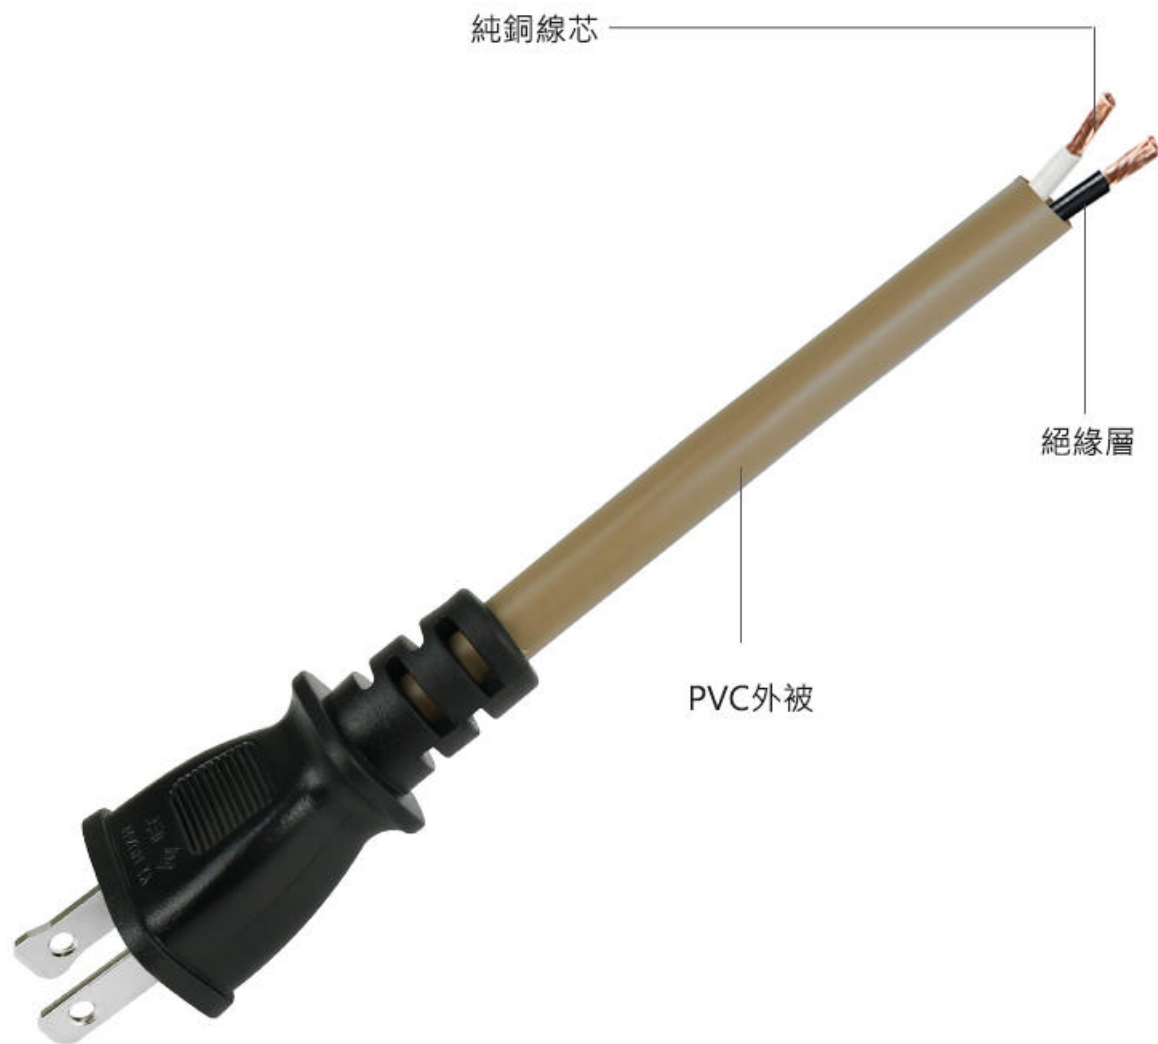

一擴三插工業用帶燈動力線

國家認證
最新安規

過載保護
總開關

夜燈
設計

台灣
製造

| | |
|------|---------------------------|
| 品名 | 2P 1擴3插工業用帶燈動力延長線 |
| 型號 | TU3W1_系列 |
| 材質 | 插座內架(工程塑膠)+外披(PVC) |
| 額定容量 | 15A/125VAC/1650W MAX |
| 認證型號 | IH-268A |
| 生產國別 | 台灣 |
| 電線 | VCTF 2x2.0mm ² |

Y1 HUAM
IH-268A
P35740
15A PHS
125V ~
MAX 16110W

夜燈設計

在黑暗的環境下使用，能方便尋找插座。

超軟線材

線身耐彎折，好佈線、好收藏不佔空間。

雙重絕緣安全電線

高功率安全電線採用VCTF 2.0mmx2C，通過國家認證標準電線

提袋包裝

夾鍊開口，方便裝取；可重覆使用、收納。